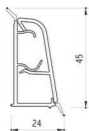

Listwy przyścienne

Kod towaru	Kolor	Długość	Ilość w kartonie
50/53.400 0010	Aluminium	400 cm	20 szt
50/53.400 0034	Inox	400 cm	20 szt
Akcesoria do listwy 51/09.535.GA			100 szt

Szybki
montaż

Kod towaru	Kolor	Długość	Ilość w kartonie
50/66.400 0010	Aluminium	400 cm	20 szt
50/66.400 0034	Inox	400 cm	20 szt
Akcesoria do listwy 51/09.565.GA			100 szt

Kod towaru	Kolor	Długość	Ilość w kartonie
50/62.420 00	Aluminium anodowane	420 cm	25 szt
50/62.420 01	Aluminium	420 cm	25 szt
50/62.420 04	Inox	420 cm	25 szt
Akcesoria do listwy 51/09.562.GR			100 szt