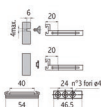

## Nóżka

Kod towaru	Wysokość	Ilość w kartonie
10/31.A100	100 mm	400 szt.
10/31.A150	150 mm	200 szt.

Element do nóżki

Kod towaru	Ilość w kartonie
10/05.0360	400 szt.

## Nóżka

Kod towaru	Wysokość	Ilość w kartonie
10/21.D100	100 mm	250 szt.
10/21.D150	150 mm	150 szt.

Atest do  
500kg

Element do nóżki

Kod towaru	Ilość w kartonie
10/05.21.2000	300 szt.

Klip do nóżki

Kod towaru	Ilość w kartonie
10/06.21.3110	800 szt.