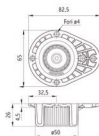

## Podkładka do zlewu

Kod towaru	Szerokość szafki
H450	450
H600	600
H800	800
H900	900

Solidna podstawa:  
Atest do  
400kg

## Nóżki meblowe

Kod towaru	Wysokość	Ilość w kartonie
10/02.1105	100 mm	300 szt.
10/02.1125	120 mm	250 szt.
10/02.1155	150 mm	200 szt.

Klip do cokołu

Kod towaru	Ilość w kartonie
10/06.151	2000 szt.

Klip do nóżki

## Nóżka

Kod towaru	Wysokość	Ilość w kartonie
10/31.A100	100 mm	400 szt.
10/31.A150	150 mm	200 szt.

Element do nóżki

Kod towaru	Ilość w kartonie
10/05.0360	400 szt.

## Nóżka

Kod towaru	Wysokość	Ilość w kartonie
10/21.D100	100 mm	250 szt.
10/21.D150	150 mm	150 szt.

Atest do  
500kg

Element do nóżki

Kod towaru	Ilość w kartonie
10/05.21.2000	300 szt.

Klip do nóżki

Kod towaru	Ilość w kartonie
10/06.21.3110	800 szt.