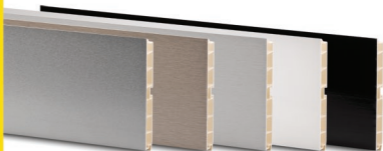

# Listwy cokołowe

Kod towaru	Kolor	Wysokość	Długość	Ilość w kartonie
20/10.400 0418	Biały	100 mm	400 cm	15 szt
20/10.400 0330	Czarny	100 mm	400 cm	15 szt
20/10.400 0034	Inox	100 mm	400 cm	15 szt
20/10.400 0032	Aluminium Szczotkowane	100 mm	400 cm	15 szt
20/10.400 0010	Aluminium	100 mm	400 cm	15 szt
20/15.400 0418	Biały	150 mm	400 cm	12 szt
20/15.400 0330	Czarny	150 mm	400 cm	12 szt
20/15.400 0034	Inox	150 mm	400 cm	12 szt
20/15.400 0032	Aluminium Szczotkowane	150 mm	400 cm	12 szt
20/15.400 0010	Aluminium	150 mm	400 cm	12 szt