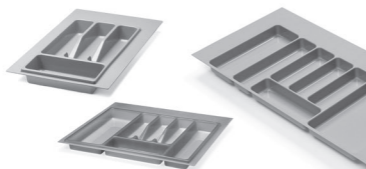

# Listwy przyścienne

Kod towaru	Kolor	Długość	Ilość w kartonie
50/53.400 0010	Aluminium	400 cm	20 szt
50/53.400 0034	Inox	400 cm	20 szt
Akcesoria do listwy 51/09.535.GA			100 szt

Szybki  
montaż

Kod towaru	Kolor	Długość	Ilość w kartonie
50/66.400 0010	Aluminium	400 cm	20 szt
50/66.400 0034	Inox	400 cm	20 szt
Akcesoria do listwy 51/09.565.GA			100 szt

# Maty i wkłady na sztućce

Kod towaru	Kolor	Szerokość szuflady	Szerokość min-max mm	Głębokość min-max mm	Ilość w kartonie
32./72.N30 GR	Metałk	30 cm	200-240	391-490	50 szt.
32./72.N35 GR	Metałk	35 cm	224-270	391-490	50 szt.
32./72.N40 GR	Metałk	40 cm	294-340	391-490	25 szt.
32./72.N45 GR	Metałk	45 cm	344-390	391-490	25 szt.
32./72.N50 GR	Metałk	50 cm	394-440	391-490	25 szt.
32./72.N55 GR	Metałk	55 cm	424-470	391-490	25 szt.
32./72.N60 GR	Metałk	60 cm	494-540	391-490	25 szt.
32./72.N80 GR	Metałk	80 cm	700-740	392-490	16 szt.
32./72.N90 GRE	Metałk	90 cm	800-840	392-490	16 szt.