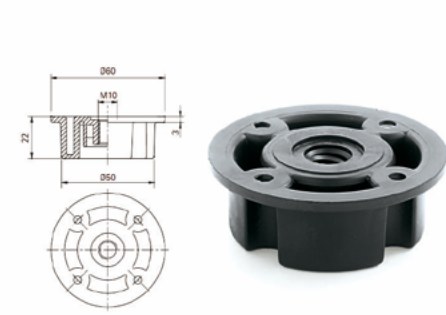

Nóżka

Kod towaru	Wysokość	Ilość w kartonie
10/21.080	80 mm	300 szt.
10/21.0100	100 mm	250 szt.
10/21.0150	150 mm	150 szt.

Element do nóżki

Kod towaru	Ilość w kartonie
10/05.21.2000	300 szt.

Klip do cokołu

Kod towaru	Ilość w kartonie
10/06.21.3115	2000 szt.

Klip do nóżki

Kod towaru	Ilość w kartonie
10/06.21.3110	800 szt.

Kod towaru	Wysokość	Ilość w kartonie
10/04.C060	60 mm	300 szt.

Kod towaru	Ilość w kartonie
10/05.0251	400 szt.

Kod towaru	Ilość w kartonie
10/06.162	1500 szt.

Element do nóżki

Kod towaru	Ilość w kartonie
10/05.0251	400 szt.

Element do nóżki

Kod towaru	Ilość w kartonie
10/05.0262	400 szt.

Kod towaru	Wysokość	Ilość w kartonie
10/04.A080	60 mm	400 szt.
10/04.A100	100 mm	400 szt.
10/04.A150	150 mm	200 szt.

Element do nóżki

Kod towaru	Ilość w kartonie
10/05.0500	400 szt.

Kod towaru	Wysokość	Ilość w kartonie
10/04.R100	100 mm - 150 mm	400 szt.

Listwy cokołowe

Kod towaru	Kolor	Wysokość	Długość	Ilość w kartonie
20/20.400 0418	Biały	100 mm	400 cm	15 szt
20/20.400 0330	Czarny	100 mm	400 cm	15 szt
20/20.400 0034	Inox	100 mm	400 cm	15 szt
20/20.400 0037	Aluminium Szorstkowane	100 mm	400 cm	15 szt
20/20.400 0030	Aluminium	100 mm	400 cm	15 szt
20/25.400 0418	Biały	150 mm	400 cm	12 szt
20/25.400 0330	Czarny	150 mm	400 cm	12 szt
20/25.400 0034	Inox	150 mm	400 cm	12 szt
20/25.400 0037	Aluminium Szorstkowane	150 mm	400 cm	12 szt
20/25.400 0030	Aluminium	150 mm	400 cm	12 szt