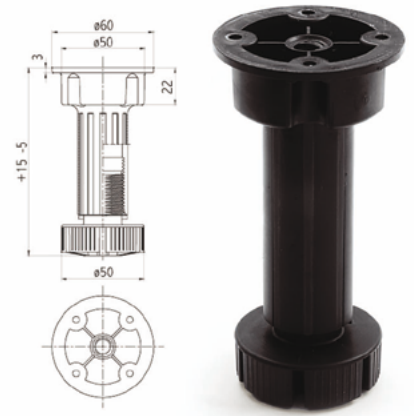

Solidna podstawa:
Atest do 400kg

Nóżki meblowe

Kod towaru	Wysokość	Ilość w kartonie
10/02.1105	100 mm	300 szt.
10/02.1125	120 mm	250 szt.
10/02.1155	150 mm	200 szt.

Klip do cokołu

Kod towaru	Ilość w kartonie
10/06.151	2000 szt.

Klip do nóżki

Kod towaru	Ilość w kartonie
10/06.172	2500 szt.

Nóżka

Kod towaru	Wysokość	Ilość w kartonie
10/31.A100	100 mm	400 szt.
10/31.A150	150 mm	200 szt.

Element do nóżki

Kod towaru	Ilość w kartonie
10/05.0360	400 szt.

Nóżka

Kod towaru	Wysokość	Ilość w kartonie
10/21.080	80 mm	300 szt.
10/21.0100	100 mm	250 szt.
10/21.0150	150 mm	150 szt.

Element do nóżki

Kod towaru	Ilość w kartonie
10/05.21.2000	300 szt.

Klip do cokołu

Element do nóżki

Kod towaru	Ilość w kartonie
10/05.0500	400 szt.

Kod towaru	Wysokość	Ilość w kartonie
10/04.R100	100 mm - 150 mm	400 szt.

Listwy cokołowe

Kod towaru	Kolor	Wysokość	Długość	Ilość w kartonie
20/20.400 0418	Biały	100 mm	400 cm	15 szt
20/20.400 0330	Czarny	100 mm	400 cm	15 szt
20/20.400 0034	Inox	100 mm	400 cm	15 szt
20/20.400 0037	Aluminium Szorstkowane	100 mm	400 cm	15 szt
20/20.400 0030	Aluminium	100 mm	400 cm	15 szt
20/25.400 0418	Biały	150 mm	400 cm	12 szt
20/25.400 0330	Czarny	150 mm	400 cm	12 szt
20/25.400 0034	Inox	150 mm	400 cm	12 szt
20/25.400 0037	Aluminium Szorstkowane	150 mm	400 cm	12 szt
20/25.400 0030	Aluminium	150 mm	400 cm	12 szt