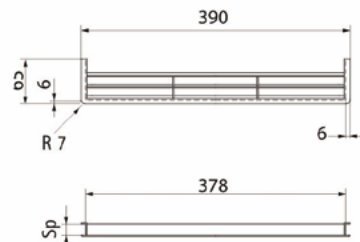

Listwy cokołowe

Kod towaru	Nazwa	Ilość w kartonie
21/90.448.GA	Kratka cokołu popiel	170 szt.