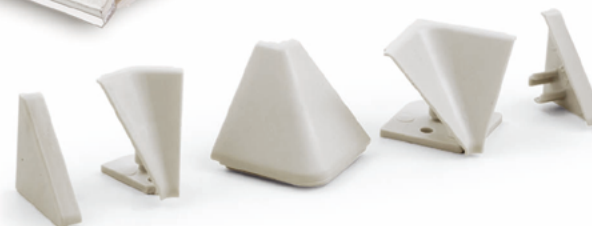

Kod towaru	Kolor	Wysokość	Ilość w kartonie
21/19.50 0418 JOLLY	Biały	100 mm	50 szt
21/19.50 0330 JOLLY	Czarny	100 mm	50 szt
21/19.50 0034 JOLLY	Inox	100 mm	50 szt
21/19.50 0032 JOLLY	Aluminium Szorstkowane	100 mm	50 szt
21/19.50 0010	Aluminium	100 mm	50 szt
21/19.55 0418 JOLLY	Biały	150 mm	50 szt
21/19.55 0330 JOLLY	Czarny	150 mm	50 szt
21/19.55 0034 JOLLY	Inox	150 mm	50 szt
21/19.55 0032 JOLLY	Aluminium Szorstkowane	150 mm	50 szt
21/19.55 0010	Aluminium	150 mm	50 szt

Aluminium

Listwy przyścienne

Kod towaru	Długość	Ilość w kartonie
50/64.420	420 cm	20 szt
Akcesoria do listwy		
51/09.565GA		100 szt

Kod towaru	Kolor	Długość	Ilość w kartonie
50/53.400 0010	Aluminium	400 cm	20 szt
50/53.400 0034	Inox	400 cm	20 szt
Akcesoria do listwy			
51/09.535.GA			100 szt

Szybki montaż

Kod towaru	Kolor	Długość	Ilość w kartonie
50/66.400 0010	Aluminium	400 cm	20 szt
50/66.400 0034	Inox	400 cm	20 szt
Akcesoria do listwy			
51/09.565.GA			100 szt

Kod towaru	Kolor	Długość	Ilość w kartonie
50/62.420 00	Aluminium anodowane	420 cm	25 szt
50/62.420 01	Aluminium	420 cm	25 szt
50/62.420 04	Inox	420 cm	25 szt
Akcesoria do listwy			
51/09.562.GR			100 szt