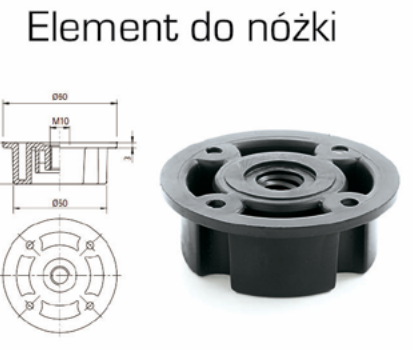

Nóżka

Kod towaru	Wysokość	Ilość w kartonie
10/21.080	80 mm	300 szt.
10/21.0100	100 mm	250 szt.
10/21.0150	150 mm	150 szt.

Element do nóżki

Kod towaru	Ilość w kartonie
10/05.21.2000	300 szt.

Klip do cokołu

Kod towaru	Ilość w kartonie
10/06.21.3115	2000 szt.

Klip do nóżki

Kod towaru	Ilość w kartonie
10/06.21.3110	800 szt.

Kod towaru	Wysokość	Ilość w kartonie
10/04.C060	60 mm	300 szt.

Kod towaru	Ilość w kartonie
10/05.0251	400 szt.

Kod towaru	Ilość w kartonie
10/06.162	1500 szt.

Element do nóżki

Kod towaru	Ilość w kartonie
10/05.0251	400 szt.

Element do nóżki

Kod towaru	Ilość w kartonie
10/05.0262	400 szt.

Kod towaru	Wysokość	Ilość w kartonie
10/04.A080	60 mm	400 szt.
10/04.A100	100 mm	400 szt.
10/04.A150	150 mm	200 szt.

Element do nóżki

Kod towaru	Ilość w kartonie
10/05.0500	400 szt.

Kod towaru	Wysokość	Ilość w kartonie
10/04.R100	100 mm - 150 mm	400 szt.

Listwy cokołowe

Kod towaru	Kolor	Wysokość	Długość	Ilość w kartonie
20/20.400 0418	Biały	100 mm	400 cm	15 szt
20/20.400 0330	Czarny	100 mm	400 cm	15 szt
20/20.400 0034	Inox	100 mm	400 cm	15 szt
20/20.400 0037	Aluminium Szorstkowane	100 mm	400 cm	15 szt
20/20.400 0030	Aluminium	100 mm	400 cm	15 szt
20/25.400 0418	Biały	150 mm	400 cm	12 szt
20/25.400 0330	Czarny	150 mm	400 cm	12 szt
20/25.400 0034	Inox	150 mm	400 cm	12 szt
20/25.400 0037	Aluminium Szorstkowane	150 mm	400 cm	12 szt
20/25.400 0030	Aluminium	150 mm	400 cm	12 szt