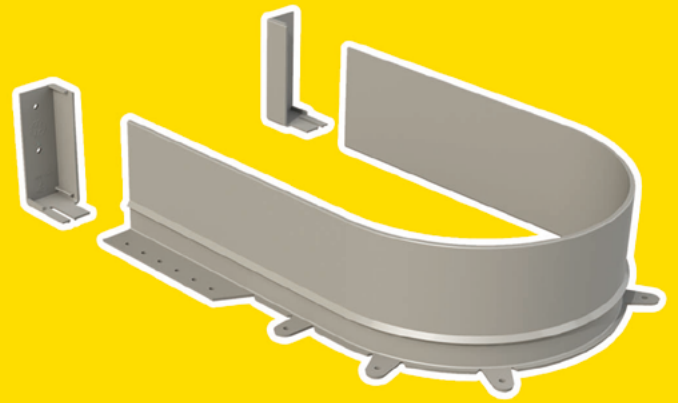

Przemysłane rozwiązania

Syphon flex