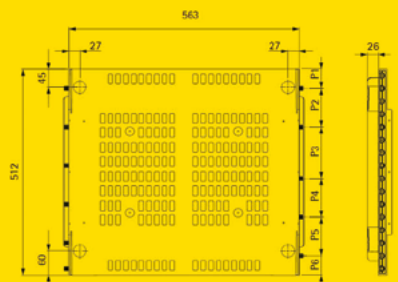

Kratka pod Lodówkę