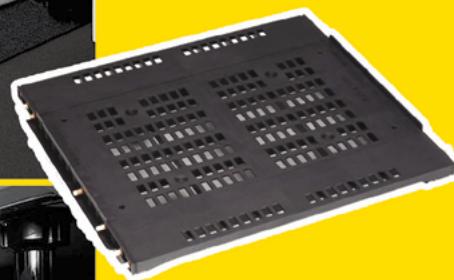

Kratka pod Lodówkę