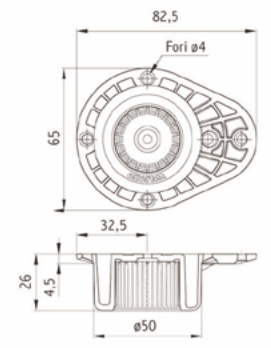

Solidna podstawa:
Atest do 400kg

Nóżki meblowe

Kod towaru	Wysokość	Ilość w kartonie
10/02.1105	100 mm	300 szt.
10/02.1125	120 mm	250 szt.
10/02.1155	150 mm	200 szt.

Klip do cokołu

Kod towaru	Ilość w kartonie
10/06.151	2000 szt.

Klip do nóżki

Kod towaru	Ilość w kartonie
10/06.172	2500 szt.

Nóżka

Kod towaru	Wysokość	Ilość w kartonie
10/31.A100	100 mm	400 szt.
10/31.A150	150 mm	200 szt.

Element do nóżki

Kod towaru	Ilość w kartonie
10/05.0360	400 szt.

Nóżka

Kod towaru	Wysokość	Ilość w kartonie
10/21.080	80 mm	300 szt.
10/21.0100	100 mm	250 szt.
10/21.0150	150 mm	150 szt.

Element do nóżki

Kod towaru	Ilość w kartonie
10/05.21.2000	300 szt.

Klip do cokołu

Element do nóżki

Kod towaru	Ilość w kartonie
10/05.0500	400 szt.

Kod towaru	Wysokość	Ilość w kartonie
10/04.R100	100 mm - 150 mm	400 szt.

Listwy cokołowe

Kod towaru	Kolor	Wysokość	Długość	Ilość w kartonie
20/20.400 0418	Biały	100 mm	400 cm	15 szt
20/20.400 0330	Czarny	100 mm	400 cm	15 szt
20/20.400 0034	Inox	100 mm	400 cm	15 szt
20/20.400 0037	Aluminium Szorstkowane	100 mm	400 cm	15 szt
20/20.400 0030	Aluminium	100 mm	400 cm	15 szt
20/25.400 0418	Biały	150 mm	400 cm	12 szt
20/25.400 0330	Czarny	150 mm	400 cm	12 szt
20/25.400 0034	Inox	150 mm	400 cm	12 szt
20/25.400 0037	Aluminium Szorstkowane	150 mm	400 cm	12 szt
20/25.400 0030	Aluminium	150 mm	400 cm	12 szt