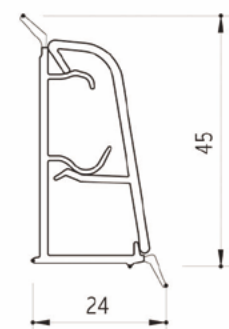

Element do nóżki

Kod towaru	Ilość w kartonie
10/05.0500	400 szt.

Kod towaru	Wysokość	Ilość w kartonie
10/04.R100	100 mm - 150 mm	400 szt.

Listwy cokołowe

Kod towaru	Kolor	Wysokość	Długość	Ilość w kartonie
20/20.400 0418	Biały	100 mm	400 cm	15 szt
20/20.400 0330	Czarny	100 mm	400 cm	15 szt
20/20.400 0034	Inox	100 mm	400 cm	15 szt
20/20.400 0037	Aluminium Szorstkowane	100 mm	400 cm	15 szt
20/20.400 0030	Aluminium	100 mm	400 cm	15 szt
20/25.400 0418	Biały	150 mm	400 cm	12 szt
20/25.400 0330	Czarny	150 mm	400 cm	12 szt
20/25.400 0034	Inox	150 mm	400 cm	12 szt
20/25.400 0037	Aluminium Szorstkowane	150 mm	400 cm	12 szt
20/25.400 0030	Aluminium	150 mm	400 cm	12 szt

Kod towaru	Kolor	Wysokość	Ilość w kartonie
21/19.50 0418 JOLLY	Biały	100 mm	50 szt
21/19.50 0330 JOLLY	Czarny	100 mm	50 szt
21/19.50 0034 JOLLY	Inox	100 mm	50 szt
21/19.50 0032 JOLLY	Aluminium Szorstkowane	100 mm	50 szt
21/19.50 0010	Aluminium	100 mm	50 szt
21/19.55 0418 JOLLY	Biały	150 mm	50 szt
21/19.55 0330 JOLLY	Czarny	150 mm	50 szt
21/19.55 0034 JOLLY	Inox	150 mm	50 szt
21/19.55 0032 JOLLY	Aluminium Szorstkowane	150 mm	50 szt
21/19.55 0010	Aluminium	150 mm	50 szt

Aluminium

Listwy przyścienne

Kod towaru	Długość	Ilość w kartonie
50/64.420	420 cm	20 szt
Akcesoria do listwy		
51/09.565GA		100 szt

Kod towaru	Kolor	Długość	Ilość w kartonie
50/53.400 0010	Aluminium	400 cm	20 szt
50/53.400 0034	Inox	400 cm	20 szt
Akcesoria do listwy			
51/09.535.GA			100 szt

Szybki montaż

Kod towaru	Kolor	Długość	Ilość w kartonie
50/66.400 0010	Aluminium	400 cm	20 szt
50/66.400 0034	Inox	400 cm	20 szt
Akcesoria do listwy			
51/09.565.GA			100 szt

Kod towaru	Kolor	Długość	Ilość w kartonie
50/62.420 00	Aluminium anodowane	420 cm	25 szt
50/62.420 01	Aluminium	420 cm	25 szt
50/62.420 04	Inox	420 cm	25 szt
Akcesoria do listwy			
51/09.562.GR			100 szt