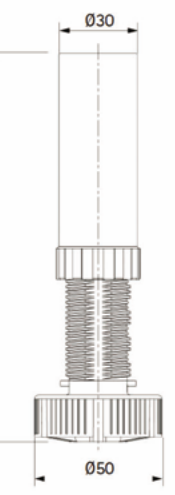

Nóżka

Kod towaru	Wysokość	Ilość w kartonie
10/21.080	80 mm	300 szt.
10/21.0100	100 mm	250 szt.
10/21.0150	150 mm	150 szt.

Element do nóżki

Kod towaru	Ilość w kartonie
10/05.21.2000	300 szt.

Klip do cokołu

Kod towaru	Ilość w kartonie
10/06.162	1500 szt.

Element do nóżki

Kod towaru	Ilość w kartonie
10/05.0251	400 szt.

Element do nóżki

Kod towaru	Ilość w kartonie
10/05.0262	400 szt.

Kod towaru	Wysokość	Ilość w kartonie
10/04.A080	60 mm	400 szt.
10/04.A100	100 mm	400 szt.
10/04.A150	150 mm	200 szt.

Element do nóżki

Kod towaru	Ilość w kartonie
10/05.0500	400 szt.

Kod towaru	Wysokość	Ilość w kartonie
10/04.R100	100 mm - 150 mm	400 szt.

Listwy cokołowe

Kod towaru	Kolor	Wysokość	Długość	Ilość w kartonie
20/20.400 0418	Biały	100 mm	400 cm	15 szt
20/20.400 0330	Czarny	100 mm	400 cm	15 szt
20/20.400 0034	Inox	100 mm	400 cm	15 szt
20/20.400 0037	Aluminium Szorstkowane	100 mm	400 cm	15 szt
20/20.400 0030	Aluminium	100 mm	400 cm	15 szt
20/25.400 0418	Biały	150 mm	400 cm	12 szt
20/25.400 0330	Czarny	150 mm	400 cm	12 szt
20/25.400 0034	Inox	150 mm	400 cm	12 szt
20/25.400 0037	Aluminium Szorstkowane	150 mm	400 cm	12 szt
20/25.400 0030	Aluminium	150 mm	400 cm	12 szt

Kod towaru	Kolor	Wysokość	Ilość w kartonie
21/19.50 0418 JOLLY	Biały	100 mm	50 szt
21/19.50 0330 JOLLY	Czarny	100 mm	50 szt
21/19.50 0034 JOLLY	Inox	100 mm	50 szt
21/19.50 0032 JOLLY	Aluminium Szorstkowane	100 mm	50 szt
21/19.50 0010	Aluminium	100 mm	50 szt
21/19.55 0418 JOLLY	Biały	150 mm	50 szt
21/19.55 0330 JOLLY	Czarny	150 mm	50 szt
21/19.55 0034 JOLLY	Inox	150 mm	50 szt
21/19.55 0032 JOLLY	Aluminium Szorstkowane	150 mm	50 szt
21/19.55 0010	Aluminium	150 mm	50 szt