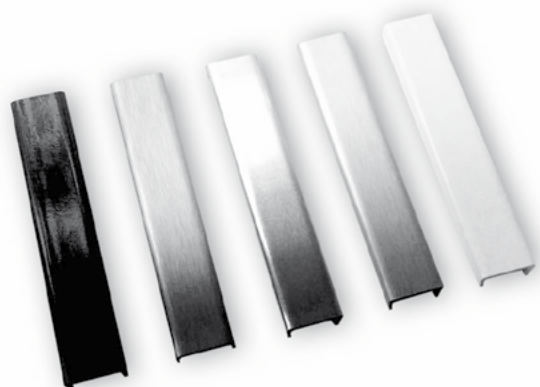

Szybki montaż

Kod towaru	Kolor	Długość	Ilość w kartonie
50/66.400 0010	Aluminium	400 cm	20 szt
50/66.400 0034	Inox	400 cm	20 szt
Akcesoria do listwy			
51/09.565.GA			100 szt

Kod towaru	Kolor	Długość	Ilość w kartonie
50/62.420 00	Aluminium anodowane	420 cm	25 szt
50/62.420 01	Aluminium	420 cm	25 szt
50/62.420 04	Inox	420 cm	25 szt
Akcesoria do listwy			
51/09.562.GR			100 szt

Listwy cokołowe

Kod towaru	Nazwa	Ilość w kartonie
21/90.448.GA	Kratka cokołu popiel	170 szt.

Końcówka cokołu

Kod towaru	Kolor	Wysokość	Ilość w kartonie
21/19.40.418	Biały	100 mm	100 szt.
21/19.40.330	Czarny	100 mm	100 szt.
21/19.40.034	Inox	100 mm	100 szt.
21/19.40.032	Aluminium szczotkowane	100 mm	100 szt.
21/19.40.030	Aluminium	100 mm	100 szt.
21/19.45.418	Biały	150 mm	100 szt.
21/19.45.330	Czarny	150 mm	100 szt.
21/19.45.034	Inox	150 mm	100 szt.
21/19.45.032	Aluminium szczotkowane	150 mm	100 szt.
21/19.45.030	Aluminium	150 mm	100 szt.