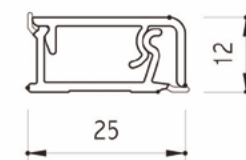

Element do nóżki

Kod towaru	Ilość w kartonie
10/05.0500	400 szt.

Kod towaru	Wysokość	Ilość w kartonie
10/04.R100	100 mm - 150 mm	400 szt.

Listwy cokołowe

Kod towaru	Kolor	Wysokość	Długość	Ilość w kartonie
20/20.400 0418	Biały	100 mm	400 cm	15 szt
20/20.400 0330	Czarny	100 mm	400 cm	15 szt
20/20.400 0034	Inox	100 mm	400 cm	15 szt
20/20.400 0037	Aluminium Szorstkowane	100 mm	400 cm	15 szt
20/20.400 0030	Aluminium	100 mm	400 cm	15 szt
20/25.400 0418	Biały	150 mm	400 cm	12 szt
20/25.400 0330	Czarny	150 mm	400 cm	12 szt
20/25.400 0034	Inox	150 mm	400 cm	12 szt
20/25.400 0037	Aluminium Szorstkowane	150 mm	400 cm	12 szt
20/25.400 0030	Aluminium	150 mm	400 cm	12 szt

Kod towaru	Kolor	Wysokość	Ilość w kartonie
21/19.50 0418 JOLLY	Biały	100 mm	50 szt
21/19.50 0330 JOLLY	Czarny	100 mm	50 szt
21/19.50 0034 JOLLY	Inox	100 mm	50 szt
21/19.50 0032 JOLLY	Aluminium Szorstkowane	100 mm	50 szt
21/19.50 0010	Aluminium	100 mm	50 szt
21/19.55 0418 JOLLY	Biały	150 mm	50 szt
21/19.55 0330 JOLLY	Czarny	150 mm	50 szt
21/19.55 0034 JOLLY	Inox	150 mm	50 szt
21/19.55 0032 JOLLY	Aluminium Szorstkowane	150 mm	50 szt
21/19.55 0010	Aluminium	150 mm	50 szt

Aluminium

Listwy przyścienne

Kod towaru	Długość	Ilość w kartonie
50/64.420	420 cm	20 szt
Akcesoria do listwy		
51/09.565GA		100 szt

Kod towaru	Kolor	Długość	Ilość w kartonie
50/53.400 0010	Aluminium	400 cm	20 szt
50/53.400 0034	Inox	400 cm	20 szt
Akcesoria do listwy			
51/09.535.GA			100 szt

Szybki montaż

Kod towaru	Kolor	Długość	Ilość w kartonie
50/66.400 0010	Aluminium	400 cm	20 szt
50/66.400 0034	Inox	400 cm	20 szt
Akcesoria do listwy			
51/09.565.GA			100 szt

Kod towaru	Kolor	Długość	Ilość w kartonie
50/62.420 00	Aluminium anodowane	420 cm	25 szt
50/62.420 01	Aluminium	420 cm	25 szt
50/62.420 04	Inox	420 cm	25 szt
Akcesoria do listwy			
51/09.562.GR			100 szt