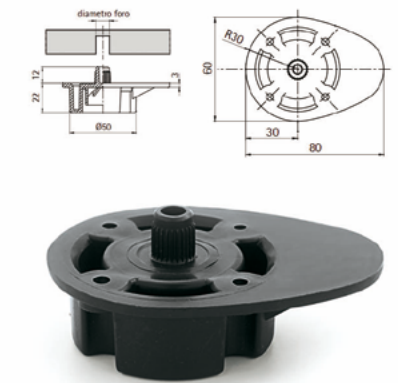

Nóżka

Kod towaru	Wysokość	Ilość w kartonie
10/21.080	80 mm	300 szt.
10/21.0100	100 mm	250 szt.
10/21.0150	150 mm	150 szt.

Element do nóżki

Kod towaru	Ilość w kartonie
10/05.21.2000	300 szt.

Klip do cokołu

Kod towaru	Ilość w kartonie
10/06.21.3115	2000 szt.

Klip do nóżki

Kod towaru	Ilość w kartonie
10/06.21.3110	800 szt.

Kod towaru	Wysokość	Ilość w kartonie
10/04.C060	60 mm	300 szt.

Kod towaru	Ilość w kartonie
10/05.0251	400 szt.

Kod towaru	Ilość w kartonie
10/06.162	1500 szt.

Element do nóżki

Kod towaru	Ilość w kartonie
10/05.0251	400 szt.

Element do nóżki

Kod towaru	Ilość w kartonie
10/05.0262	400 szt.

Kod towaru	Wysokość	Ilość w kartonie
10/04.A080	60 mm	400 szt.
10/04.A100	100 mm	400 szt.
10/04.A150	150 mm	200 szt.

Element do nóżki

Kod towaru	Ilość w kartonie
10/05.0500	400 szt.

Kod towaru	Wysokość	Ilość w kartonie
10/04.R100	100 mm - 150 mm	400 szt.

Listwy cokołowe

Kod towaru	Kolor	Wysokość	Długość	Ilość w kartonie
20/20.400 0418	Biały	100 mm	400 cm	15 szt
20/20.400 0330	Czarny	100 mm	400 cm	15 szt
20/20.400 0034	Inox	100 mm	400 cm	15 szt
20/20.400 0037	Aluminium Szorstkowane	100 mm	400 cm	15 szt
20/20.400 0030	Aluminium	100 mm	400 cm	15 szt
20/25.400 0418	Biały	150 mm	400 cm	12 szt
20/25.400 0330	Czarny	150 mm	400 cm	12 szt
20/25.400 0034	Inox	150 mm	400 cm	12 szt
20/25.400 0037	Aluminium Szorstkowane	150 mm	400 cm	12 szt
20/25.400 0030	Aluminium	150 mm	400 cm	12 szt