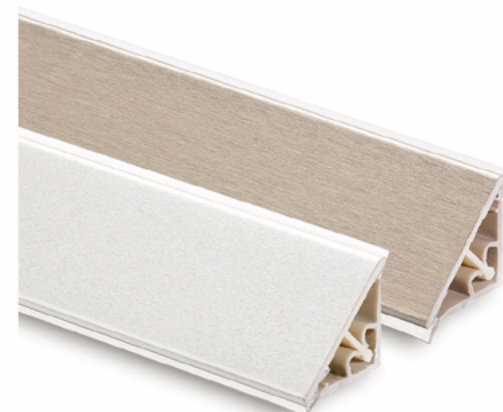

Aluminium

Listwy przyścienne

Kod towaru	Długość	Ilość w kartonie
50/64.420	420 cm	20 szt
Akcesoria do listwy		
51/09.565GA		100 szt

Kod towaru	Kolor	Długość	Ilość w kartonie
50/53.400 0010	Aluminium	400 cm	20 szt
50/53.400 0034	Inox	400 cm	20 szt
Akcesoria do listwy			
51/09.535.GA			100 szt

Szybki montaż

Kod towaru	Kolor	Długość	Ilość w kartonie
50/66.400 0010	Aluminium	400 cm	20 szt
50/66.400 0034	Inox	400 cm	20 szt
Akcesoria do listwy			
51/09.565.GA			100 szt

Kod towaru	Kolor	Długość	Ilość w kartonie
50/62.420 00	Aluminium anodowane	420 cm	25 szt
50/62.420 01	Aluminium	420 cm	25 szt
50/62.420 04	Inox	420 cm	25 szt
Akcesoria do listwy			
51/09.562.GR			100 szt