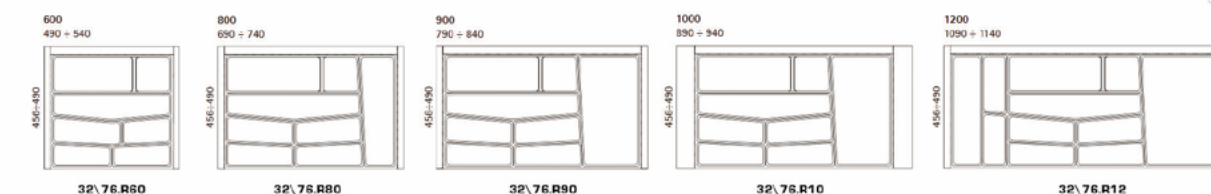

Kod towaru	Kolor	Szerokość szuflady	Szerokość min-max mm	Głębokość min-max mm	Ilość w kartonie
32/76.R60	Biały, Szary, Grafit	60 cm	490-540	456-490	22 szt.
32/76.R80	Biały, Szary, Grafit	80 cm	690-740	456-490	15 szt.
32/76.R90	Biały, Szary, Grafit	90 cm	790-840	456-490	15 szt.
32/76.R10	Biały, Szary, Grafit	100 cm	890-940	456-490	15 szt.
32/76.R12	Biały, Szary, Grafit	120 cm	1090-1140	456-490	15 szt.