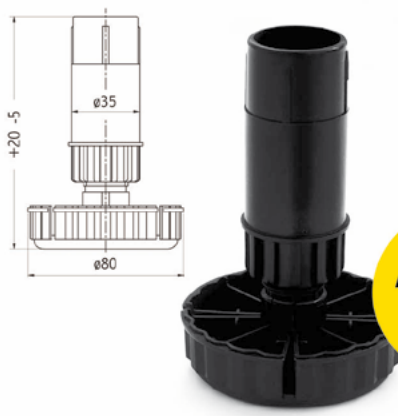

Solidna podstawa:
Atest do 400kg

Nóżki meblowe

Kod towaru	Wysokość	Ilość w kartonie
10/02.1105	100 mm	300 szt.
10/02.1125	120 mm	250 szt.
10/02.1155	150 mm	200 szt.

Klip do cokołu

Kod towaru	Ilość w kartonie
10/06.151	2000 szt.

Klip do nóżki

Kod towaru	Ilość w kartonie
10/06.172	2500 szt.

Nóżka

Kod towaru	Wysokość	Ilość w kartonie
10/31.A100	100 mm	400 szt.
10/31.A150	150 mm	200 szt.

Element do nóżki

Kod towaru	Ilość w kartonie
10/05.0360	400 szt.

Nóżka

Kod towaru	Wysokość	Ilość w kartonie
10/21.080	80 mm	300 szt.
10/21.0100	100 mm	250 szt.
10/21.0150	150 mm	150 szt.

Element do nóżki

Kod towaru	Ilość w kartonie
10/05.21.2000	300 szt.

Klip do cokołu

Element do nóżki

Kod towaru	Ilość w kartonie
10/05.0500	400 szt.

Kod towaru	Wysokość	Ilość w kartonie
10/04.R100	100 mm - 150 mm	400 szt.

Listwy cokołowe

Kod towaru	Kolor	Wysokość	Długość	Ilość w kartonie
20/20.400 0418	Biały	100 mm	400 cm	15 szt
20/20.400 0330	Czarny	100 mm	400 cm	15 szt
20/20.400 0034	Inox	100 mm	400 cm	15 szt
20/20.400 0037	Aluminium Szorstkowane	100 mm	400 cm	15 szt
20/20.400 0030	Aluminium	100 mm	400 cm	15 szt
20/25.400 0418	Biały	150 mm	400 cm	12 szt
20/25.400 0330	Czarny	150 mm	400 cm	12 szt
20/25.400 0034	Inox	150 mm	400 cm	12 szt
20/25.400 0037	Aluminium Szorstkowane	150 mm	400 cm	12 szt
20/25.400 0030	Aluminium	150 mm	400 cm	12 szt