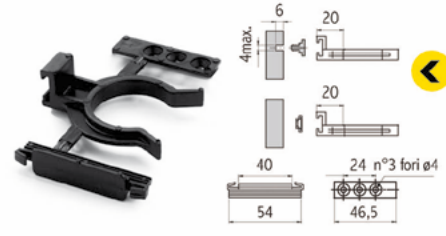

Klip do nóżki

Kod towaru	Ilość w kartonie
10/06.172	2500 szt.

Nóżka

Kod towaru	Wysokość	Ilość w kartonie
10/31.A100	100 mm	400 szt.
10/31.A150	150 mm	200 szt.

Element do nóżki

Kod towaru	Ilość w kartonie
10/05.0360	400 szt.

Nóżka

Kod towaru	Wysokość	Ilość w kartonie
10/21.080	80 mm	300 szt.
10/21.0100	100 mm	250 szt.
10/21.0150	150 mm	150 szt.

Element do nóżki

Kod towaru	Ilość w kartonie
10/05.21.2000	300 szt.

Klip do cokołu

Kod towaru	Ilość w kartonie
10/06.21.3115	2000 szt.

Klip do nóżki

Kod towaru	Ilość w kartonie
10/06.21.3110	800 szt.

Kod towaru	Wysokość	Ilość w kartonie
10/04.C060	60 mm	300 szt.

Kod towaru	Ilość w kartonie
10/05.0251	400 szt.

Element do nóżki

Kod towaru	Ilość w kartonie
10/05.0500	400 szt.

Kod towaru	Wysokość	Ilość w kartonie
10/04.R100	100 mm - 150 mm	400 szt.

Listwy cokołowe

Kod towaru	Kolor	Wysokość	Długość	Ilość w kartonie
20/20.400 0418	Biały	100 mm	400 cm	15 szt
20/20.400 0330	Czarny	100 mm	400 cm	15 szt
20/20.400 0034	Inox	100 mm	400 cm	15 szt
20/20.400 0037	Aluminium Szorstkowane	100 mm	400 cm	15 szt
20/20.400 0030	Aluminium	100 mm	400 cm	15 szt
20/25.400 0418	Biały	150 mm	400 cm	12 szt
20/25.400 0330	Czarny	150 mm	400 cm	12 szt
20/25.400 0034	Inox	150 mm	400 cm	12 szt
20/25.400 0037	Aluminium Szorstkowane	150 mm	400 cm	12 szt
20/25.400 0030	Aluminium	150 mm	400 cm	12 szt