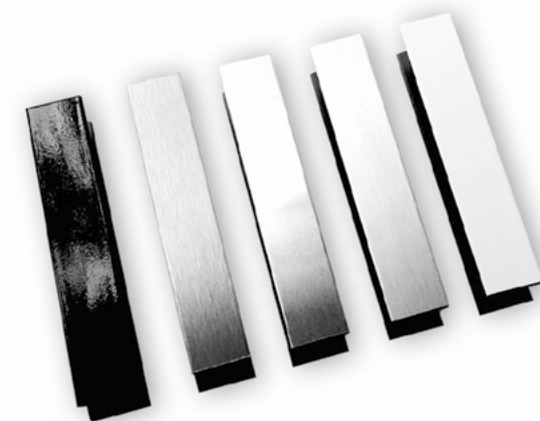

Szybki montaż

Kod towaru	Kolor	Długość	Ilość w kartonie
50/66.400 0010	Aluminium	400 cm	20 szt
50/66.400 0034	Inox	400 cm	20 szt
Akcesoria do listwy			
51/09.565.GA			100 szt

Kod towaru	Kolor	Długość	Ilość w kartonie
50/62.420 00	Aluminium anodowane	420 cm	25 szt
50/62.420 01	Aluminium	420 cm	25 szt
50/62.420 04	Inox	420 cm	25 szt
Akcesoria do listwy			
51/09.562.GR			100 szt

Listwy cokołowe

Kod towaru	Nazwa	Ilość w kartonie
21/90.448.GA	Kratka cokołu popiel	170 szt.

Końcówka cokołu

Kod towaru	Kolor	Wysokość	Ilość w kartonie
21/19.40.418	Biały	100 mm	100 szt.
21/19.40.330	Czarny	100 mm	100 szt.
21/19.40.034	Inox	100 mm	100 szt.
21/19.40.032	Aluminium szczotkowane	100 mm	100 szt.
21/19.40.030	Aluminium	100 mm	100 szt.
21/19.45.418	Biały	150 mm	100 szt.
21/19.45.330	Czarny	150 mm	100 szt.
21/19.45.034	Inox	150 mm	100 szt.
21/19.45.032	Aluminium szczotkowane	150 mm	100 szt.
21/19.45.030	Aluminium	150 mm	100 szt.

Łącznik cokołu

Kod towaru	Kolor	Wysokość	Ilość w kartonie
21/19.20.418	Biały	100 mm	100 szt.
21/19.20.330	Czarny	100 mm	100 szt.
21/19.20.034	Inox	100 mm	100 szt.
21/19.20.032	Aluminium szczotkowane	100 mm	100 szt.
21/19.20.030	Aluminium	100 mm	100 szt.
21/19.25.418	Biały	150 mm	100 szt.
21/19.25.330	Czarny	150 mm	100 szt.
21/19.25.034	Inox	150 mm	100 szt.
21/19.25.032	Aluminium szczotkowane	150 mm	100 szt.
21/19.25.030	Aluminium	150 mm	100 szt.

Dostępne kolory: biały, szary i grafit

Podkładka do zlewu

Kod towaru	Szerokość szafki
H450	450
H600	600
H800	800
H900	900

Mata antypoślizgowa do szuflad

Kod towaru	Szerokość	Ilość w kartonie
34/R2 B	50 cm	1 rolka - 30 m
34/R2 B	60 cm	1 rolka - 30 m