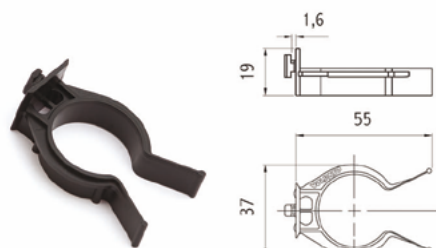

Solidna podstawa:
Atest do 400kg

Nóżki meblowe

Kod towaru	Wysokość	Ilość w kartonie
10/02.1105	100 mm	300 szt.
10/02.1125	120 mm	250 szt.
10/02.1155	150 mm	200 szt.

Klip do cokołu

Kod towaru	Ilość w kartonie
10/06.151	2000 szt.

Klip do nóżki

Kod towaru	Ilość w kartonie
10/06.172	2500 szt.

Nóżka

Kod towaru	Wysokość	Ilość w kartonie
10/31.A100	100 mm	400 szt.
10/31.A150	150 mm	200 szt.

Element do nóżki

Kod towaru	Ilość w kartonie
10/05.0360	400 szt.

Nóżka

Kod towaru	Wysokość	Ilość w kartonie
10/21.080	80 mm	300 szt.
10/21.0100	100 mm	250 szt.
10/21.0150	150 mm	150 szt.

Element do nóżki

Kod towaru	Ilość w kartonie
10/05.21.2000	300 szt.

Klip do cokołu