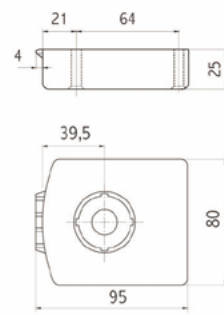

Solidna podstawa:
Atest do 400kg

Nóżki meblowe

Kod towaru	Wysokość	Ilość w kartonie
10/02.1105	100 mm	300 szt.
10/02.1125	120 mm	250 szt.
10/02.1155	150 mm	200 szt.

Klip do cokołu

Kod towaru	Ilość w kartonie
10/06.151	2000 szt.

Klip do nóżki

Kod towaru	Ilość w kartonie
10/06.172	2500 szt.

Nóżka

Kod towaru	Wysokość	Ilość w kartonie
10/31.A100	100 mm	400 szt.
10/31.A150	150 mm	200 szt.

Element do nóżki

Kod towaru	Ilość w kartonie
10/05.0360	400 szt.

Nóżka

Kod towaru	Wysokość	Ilość w kartonie
10/21.080	80 mm	300 szt.
10/21.0100	100 mm	250 szt.
10/21.0150	150 mm	150 szt.

Element do nóżki

Kod towaru	Ilość w kartonie
10/05.21.2000	300 szt.

Klip do cokołu

Element do nóżki

Kod towaru	Ilość w kartonie
10/05.0500	400 szt.

Kod towaru	Wysokość	Ilość w kartonie
10/04.R100	100 mm - 150 mm	400 szt.

Listwy cokołowe

Kod towaru	Kolor	Wysokość	Długość	Ilość w kartonie
20/20.400 0418	Biały	100 mm	400 cm	15 szt
20/20.400 0330	Czarny	100 mm	400 cm	15 szt
20/20.400 0034	Inox	100 mm	400 cm	15 szt
20/20.400 0037	Aluminium Szorstkowane	100 mm	400 cm	15 szt
20/20.400 0030	Aluminium	100 mm	400 cm	15 szt
20/25.400 0418	Biały	150 mm	400 cm	12 szt
20/25.400 0330	Czarny	150 mm	400 cm	12 szt
20/25.400 0034	Inox	150 mm	400 cm	12 szt
20/25.400 0037	Aluminium Szorstkowane	150 mm	400 cm	12 szt
20/25.400 0030	Aluminium	150 mm	400 cm	12 szt