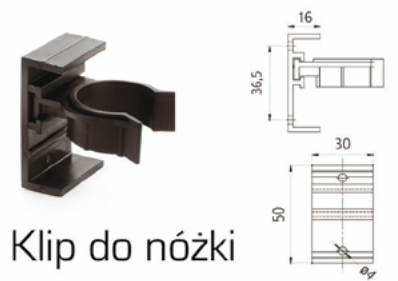

Solidna podstawa:
Atest do 400kg

Nóżki meblowe

Kod towaru	Wysokość	Ilość w kartonie
10/02.1105	100 mm	300 szt.
10/02.1125	120 mm	250 szt.
10/02.1155	150 mm	200 szt.

Klip do cokołu

Kod towaru	Ilość w kartonie
10/06.151	2000 szt.

Klip do nóżki

Kod towaru	Ilość w kartonie
10/06.172	2500 szt.

Nóżka

Kod towaru	Wysokość	Ilość w kartonie
10/31.A100	100 mm	400 szt.
10/31.A150	150 mm	200 szt.

Element do nóżki

Kod towaru	Ilość w kartonie
10/05.0360	400 szt.

Nóżka

Kod towaru	Wysokość	Ilość w kartonie
10/21.080	80 mm	300 szt.
10/21.0100	100 mm	250 szt.
10/21.0150	150 mm	150 szt.

Element do nóżki

Kod towaru	Ilość w kartonie
10/05.21.2000	300 szt.

Klip do cokołu