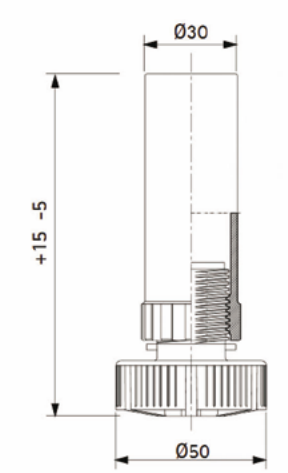

Nóżka

Kod towaru	Wysokość	Ilość w kartonie
10/21.080	80 mm	300 szt.
10/21.0100	100 mm	250 szt.
10/21.0150	150 mm	150 szt.

Element do nóżki

Kod towaru	Ilość w kartonie
10/05.21.2000	300 szt.

Klip do cokołu

Kod towaru	Ilość w kartonie
10/06.162	1500 szt.

Element do nóżki

Kod towaru	Ilość w kartonie
10/05.0251	400 szt.

Element do nóżki

Kod towaru	Ilość w kartonie
10/05.0262	400 szt.

Kod towaru	Wysokość	Ilość w kartonie
10/04.A080	60 mm	400 szt.
10/04.A100	100 mm	400 szt.
10/04.A150	150 mm	200 szt.

Element do nóżki

Kod towaru	Ilość w kartonie
10/05.0500	400 szt.

Kod towaru	Wysokość	Ilość w kartonie
10/04.R100	100 mm - 150 mm	400 szt.

Listwy cokołowe

Kod towaru	Kolor	Wysokość	Długość	Ilość w kartonie
20/20.400 0418	Biały	100 mm	400 cm	15 szt
20/20.400 0330	Czarny	100 mm	400 cm	15 szt
20/20.400 0034	Inox	100 mm	400 cm	15 szt
20/20.400 0037	Aluminium Szorstkowane	100 mm	400 cm	15 szt
20/20.400 0030	Aluminium	100 mm	400 cm	15 szt
20/25.400 0418	Biały	150 mm	400 cm	12 szt
20/25.400 0330	Czarny	150 mm	400 cm	12 szt
20/25.400 0034	Inox	150 mm	400 cm	12 szt
20/25.400 0037	Aluminium Szorstkowane	150 mm	400 cm	12 szt
20/25.400 0030	Aluminium	150 mm	400 cm	12 szt

Kod towaru	Kolor	Wysokość	Ilość w kartonie
21/19.50 0418 JOLLY	Biały	100 mm	50 szt
21/19.50 0330 JOLLY	Czarny	100 mm	50 szt
21/19.50 0034 JOLLY	Inox	100 mm	50 szt
21/19.50 0032 JOLLY	Aluminium Szorstkowane	100 mm	50 szt
21/19.50 0010	Aluminium	100 mm	50 szt
21/19.55 0418 JOLLY	Biały	150 mm	50 szt
21/19.55 0330 JOLLY	Czarny	150 mm	50 szt
21/19.55 0034 JOLLY	Inox	150 mm	50 szt
21/19.55 0032 JOLLY	Aluminium Szorstkowane	150 mm	50 szt
21/19.55 0010	Aluminium	150 mm	50 szt