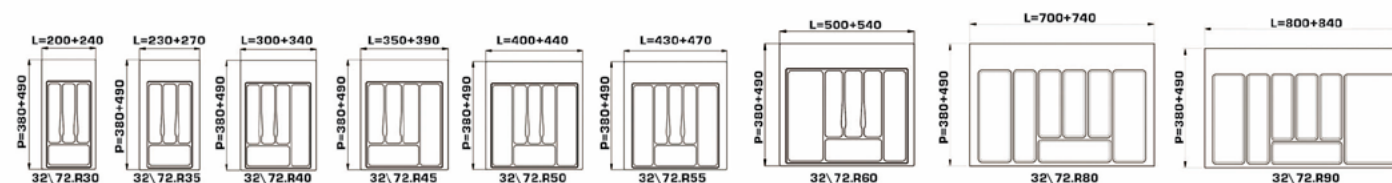

Dostępne kolory: biały, szary i grafit

Podkładka do zlewu

Kod towaru	Szerokość szafki
H450	450
H600	600
H800	800
H900	900

Mata antypoślizgowa do szuflad

Kod towaru	Szerokość	Ilość w kartonie
34/R2 B	50 cm	1 rolka - 30 m
34/R2 B	60 cm	1 rolka - 30 m

Maty i wkłady na sztućce

Kod towaru	Kolor	Szerokość szuflady	Szerokość min-max mm	Głębokość min-max mm	Ilość w kartonie
32/72.N30 GR	Metalik	30 cm	200-240	391-490	50 szt.
32/72.N35 GR	Metalik	35 cm	224-270	391-490	50 szt.
32/72.N40 GR	Metalik	40 cm	294-340	391-490	25 szt.
32/72.N45 GR	Metalik	45 cm	344-390	391-490	25 szt.
32/72.N50 GR	Metalik	50 cm	394-440	391-490	25 szt.
32/72.N55 GR	Metalik	55 cm	424-470	391-490	25 szt.
32/72.N60 GR	Metalik	60 cm	494-540	391-490	25 szt.
32/72.N80 GR	Metalik	80 cm	700-740	392-490	16 szt.
32/72.N90 GRE	Metalik	90 cm	800-840	392-490	16 szt.