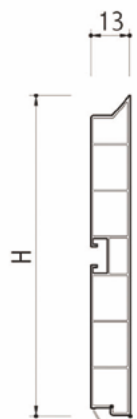

Nóżka

Kod towaru	Wysokość	Ilość w kartonie
10/21.080	80 mm	300 szt.
10/21.0100	100 mm	250 szt.
10/21.0150	150 mm	150 szt.

Element do nóżki

Kod towaru	Ilość w kartonie
10/05.21.2000	300 szt.

Klip do cokołu

Kod towaru	Ilość w kartonie
10/06.162	1500 szt.

Element do nóżki

Kod towaru	Ilość w kartonie
10/05.0251	400 szt.

Element do nóżki

Kod towaru	Ilość w kartonie
10/05.0262	400 szt.

Kod towaru	Wysokość	Ilość w kartonie
10/04.A080	60 mm	400 szt.
10/04.A100	100 mm	400 szt.
10/04.A150	150 mm	200 szt.

Element do nóżki

Kod towaru	Ilość w kartonie
10/05.0500	400 szt.

Kod towaru	Wysokość	Ilość w kartonie
10/04.R100	100 mm - 150 mm	400 szt.

Listwy cokołowe

Kod towaru	Kolor	Wysokość	Długość	Ilość w kartonie
20/20.400 0418	Biały	100 mm	400 cm	15 szt
20/20.400 0330	Czarny	100 mm	400 cm	15 szt
20/20.400 0034	Inox	100 mm	400 cm	15 szt
20/20.400 0037	Aluminium Szorstkowane	100 mm	400 cm	15 szt
20/20.400 0030	Aluminium	100 mm	400 cm	15 szt
20/25.400 0418	Biały	150 mm	400 cm	12 szt
20/25.400 0330	Czarny	150 mm	400 cm	12 szt
20/25.400 0034	Inox	150 mm	400 cm	12 szt
20/25.400 0037	Aluminium Szorstkowane	150 mm	400 cm	12 szt
20/25.400 0030	Aluminium	150 mm	400 cm	12 szt

Kod towaru	Kolor	Wysokość	Ilość w kartonie
21/19.50 0418 JOLLY	Biały	100 mm	50 szt
21/19.50 0330 JOLLY	Czarny	100 mm	50 szt
21/19.50 0034 JOLLY	Inox	100 mm	50 szt
21/19.50 0032 JOLLY	Aluminium Szorstkowane	100 mm	50 szt
21/19.50 0010	Aluminium	100 mm	50 szt
21/19.55 0418 JOLLY	Biały	150 mm	50 szt
21/19.55 0330 JOLLY	Czarny	150 mm	50 szt
21/19.55 0034 JOLLY	Inox	150 mm	50 szt
21/19.55 0032 JOLLY	Aluminium Szorstkowane	150 mm	50 szt
21/19.55 0010	Aluminium	150 mm	50 szt